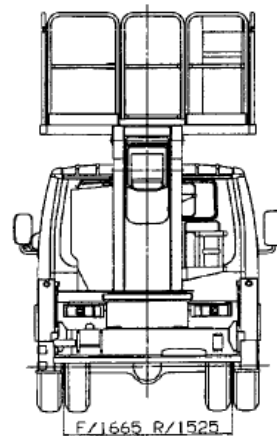

直伸式高所作業車

15mスーパーデッキ タダノ AT-150S-1

3t車クラス

※架装するトラックメーカーにより  
多少寸法が異なります

最大デッキ高さ	14.6m	アウトリガ幅	(最小)	m(中間1)	m
最大作業半径	10.9m			(最大)4.1m	
ブーム長さ	4.6m~11.3m	全長	6,590mm		
デッキ外寸	4.2m×1.94m×1.02m	全幅	2,050mm		
デッキ積載重量	~800kg	全高	3,365mm		
ジャッキ最大反力	4,530kg	車両総重量	6,905kg		

アウトリガ中間張出

アウトリガ最大張出