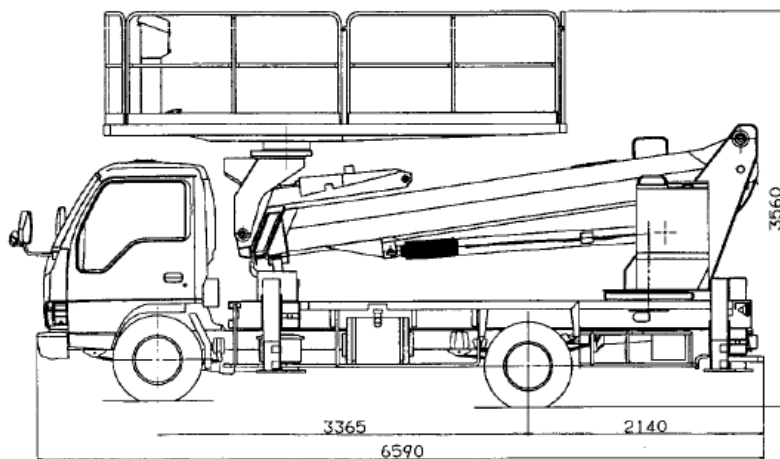

直伸式高所作業車

15mスーパーデッキ タダノ AT-150S-1

3t車クラス

※架装するトラックメーカーにより  
多少寸法が異なります

最大デッキ高さ	14.6m	アウトリガ幅	(最小)	m(中間1)	m
最大作業半径	10.9m			(最大)4.1m	
ブーム長さ	4.6m~11.3m	全長	6,590mm		
デッキ外寸	4.2m×1.94m×1.02m	全幅	2,050mm		
デッキ積載重量	~800kg	全高	3,365mm		
ジャッキ最大反力	4,530kg	車両総重量	6,905kg		

アウトリガ中間張出

アウトリガ最大張出