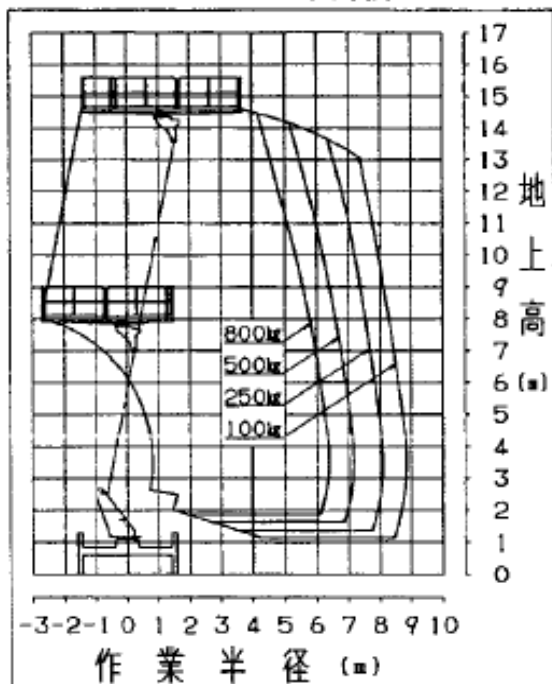

直伸式高所作業車

15mスーパーデッキ タダノ AT-150S-1

3t車クラス

※架装するトラックメーカーにより  
多少寸法が異なります

最大デッキ高さ	14.6m	アウトリガ幅	(最小)	m(中間1)	m
最大作業半径	10.9m			(最大)4.1m	
ブーム長さ	4.6m~11.3m	全長	6,590mm		
デッキ外寸	4.2m×1.94m×1.02m	全幅	2,050mm		
デッキ積載重量	~800kg	全高	3,365mm		
ジャッキ最大反力	4,530kg	車両総重量	6,905kg		

アウトリガ中間張出

アウトリガ最大張出