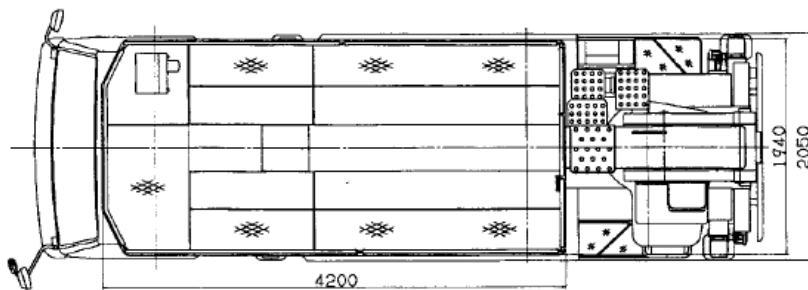

直伸式高所作業車

15mスーパーデッキ タダノ AT-150S-1

3t車クラス

※架装するトラックメーカーにより  
多少寸法が異なります

最大デッキ高さ	14.6m	アウトリガ幅	(最小)	m(中間1)	m
最大作業半径	10.9m			(最大)4.1m	
ブーム長さ	4.6m~11.3m	全長	6,590mm		
デッキ外寸	4.2m×1.94m×1.02m	全幅	2,050mm		
デッキ積載重量	~800kg	全高	3,365mm		
ジャッキ最大反力	4,530kg	車両総重量	6,905kg		

アウトリガ中間張出

アウトリガ最大張出